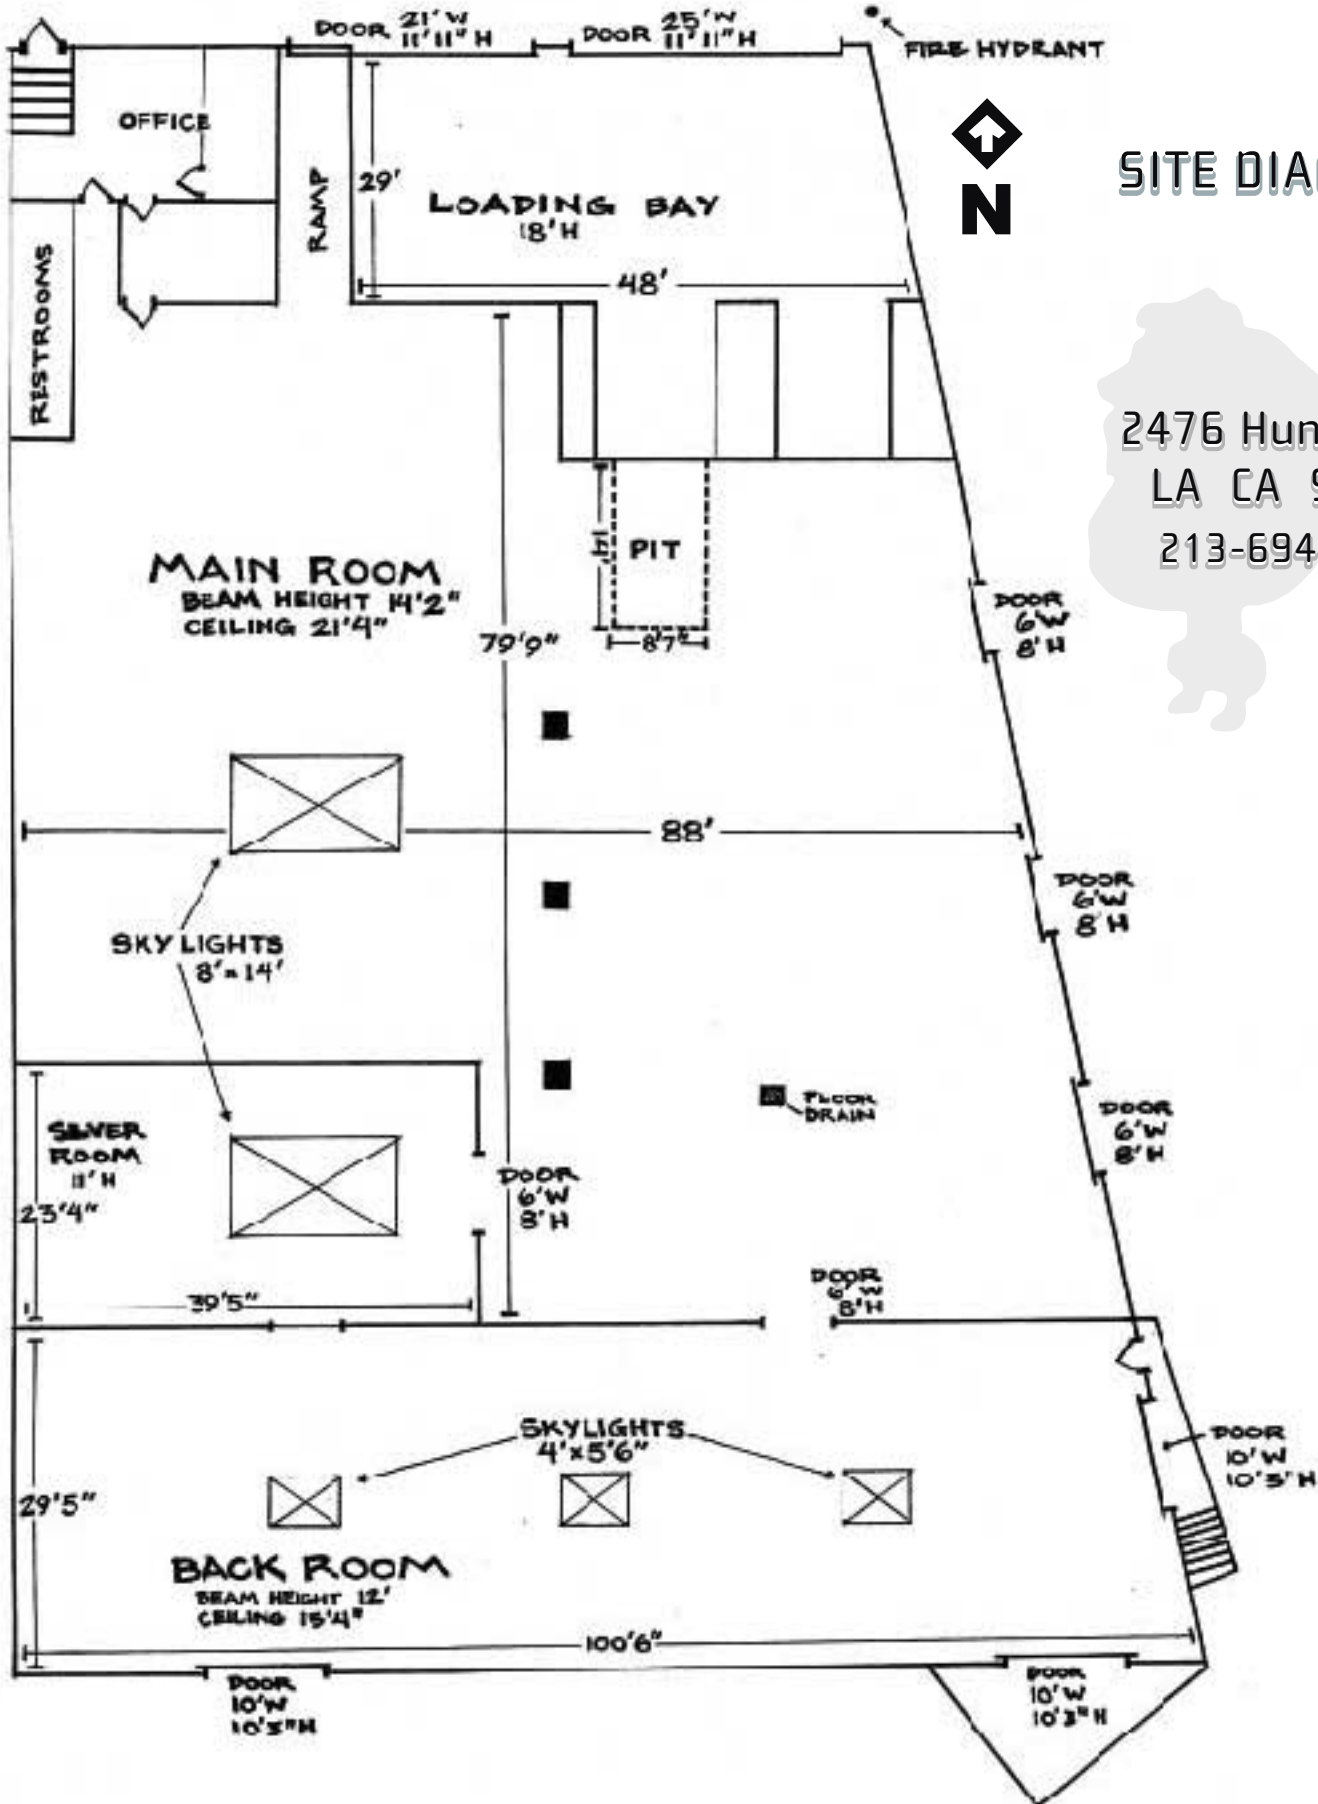

UFO THE POODLE PARLOR

12,000 SQ. FT. VINTAGE WAREHOUSE

SITE DIAGRAM

2476 Hunter St.
LA CA 90021
213-694-0556